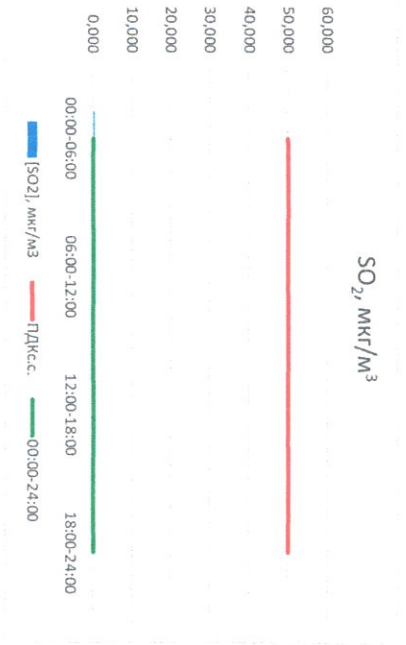

Отчёт о состоянии атмосферного воздуха за 21.04.2021 г.

Направление ветра	[NO], мкг/м³	[NO2], мкг/м³	[CO], мкг/м³	[SO2], мкг/м³	[Пыль], мкг/м³	
00:00-06:00	ЮЗ	0,000	5,724	0,263	0,492	2,919
06:00-12:00	З	0,240	8,238	0,255	0,447	9,387
12:00-18:00	ЮЗ	1,319	13,805	0,265	0,000	13,809
18:00-24:00	ЮЮВ	0,511	12,611	0,283	0,000	29,947
00:00-24:00	ЮЗ	0,518	10,094	0,266	0,235	14,016
ПДК, с.	-	60,0	40,0	3,0	50,0	150,0