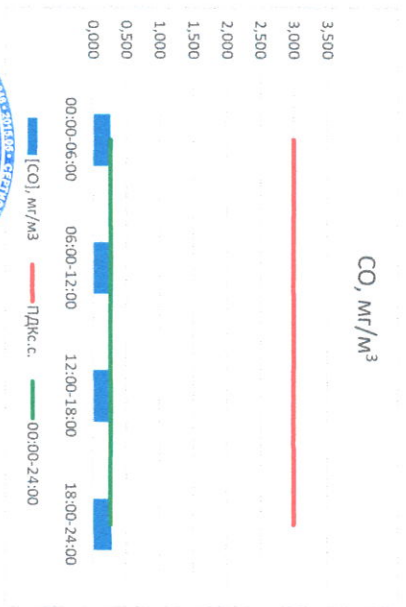

Отчёт о состоянии атмосферного воздуха за 21.04.2021 г.

Направление ветра	[NO], мкг/м³	[NO2], мкг/м³	[CO], мкг/м³	[SO2], мкг/м³	[Пыль], мкг/м³	
00:00-06:00	ЮЗ	0,000	5,724	0,263	0,492	2,919
06:00-12:00	З	0,240	8,238	0,255	0,447	9,387
12:00-18:00	ЮЗ	1,319	13,805	0,265	0,000	13,809
18:00-24:00	ЮЮВ	0,511	12,611	0,283	0,000	29,947
00:00-24:00	ЮЗ	0,518	10,094	0,266	0,235	14,016
ПДК, с.	-	60,0	40,0	3,0	50,0	150,0