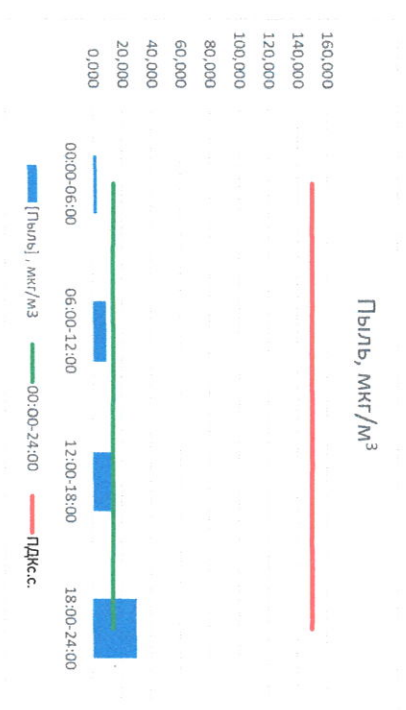

Отчёт о состоянии атмосферного воздуха за 21.04.2021 г.

Направление ветра	[NO], мкг/м³	[NO2], мкг/м³	[CO], мкг/м³	[SO2], мкг/м³	[Пыль], мкг/м³	
00:00-06:00	ЮЗ	0,000	5,724	0,263	0,492	2,919
06:00-12:00	З	0,240	8,238	0,255	0,447	9,387
12:00-18:00	ЮЗ	1,319	13,805	0,265	0,000	13,809
18:00-24:00	ЮЮВ	0,511	12,611	0,283	0,000	29,947
00:00-24:00	ЮЗ	0,518	10,094	0,266	0,235	14,016
ПДК, с.	-	60,0	40,0	3,0	50,0	150,0