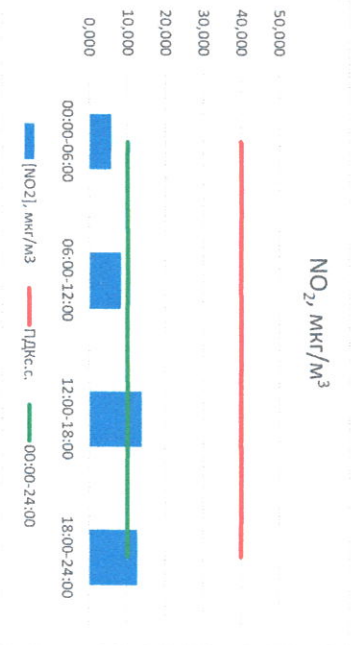

Отчёт о состоянии атмосферного воздуха за 21.04.2021 г.

Направление ветра	[NO], мкг/м³	[NO2], мкг/м³	[CO], мкг/м³	[SO2], мкг/м³	[Пыль], мкг/м³	
00:00-06:00	ЮЗ	0,000	5,724	0,263	0,492	2,919
06:00-12:00	З	0,240	8,238	0,255	0,447	9,387
12:00-18:00	ЮЗ	1,319	13,805	0,265	0,000	13,809
18:00-24:00	ЮЮВ	0,511	12,611	0,283	0,000	29,947
00:00-24:00	ЮЗ	0,518	10,094	0,266	0,235	14,016
ПДК, с.	-	60,0	40,0	3,0	50,0	150,0